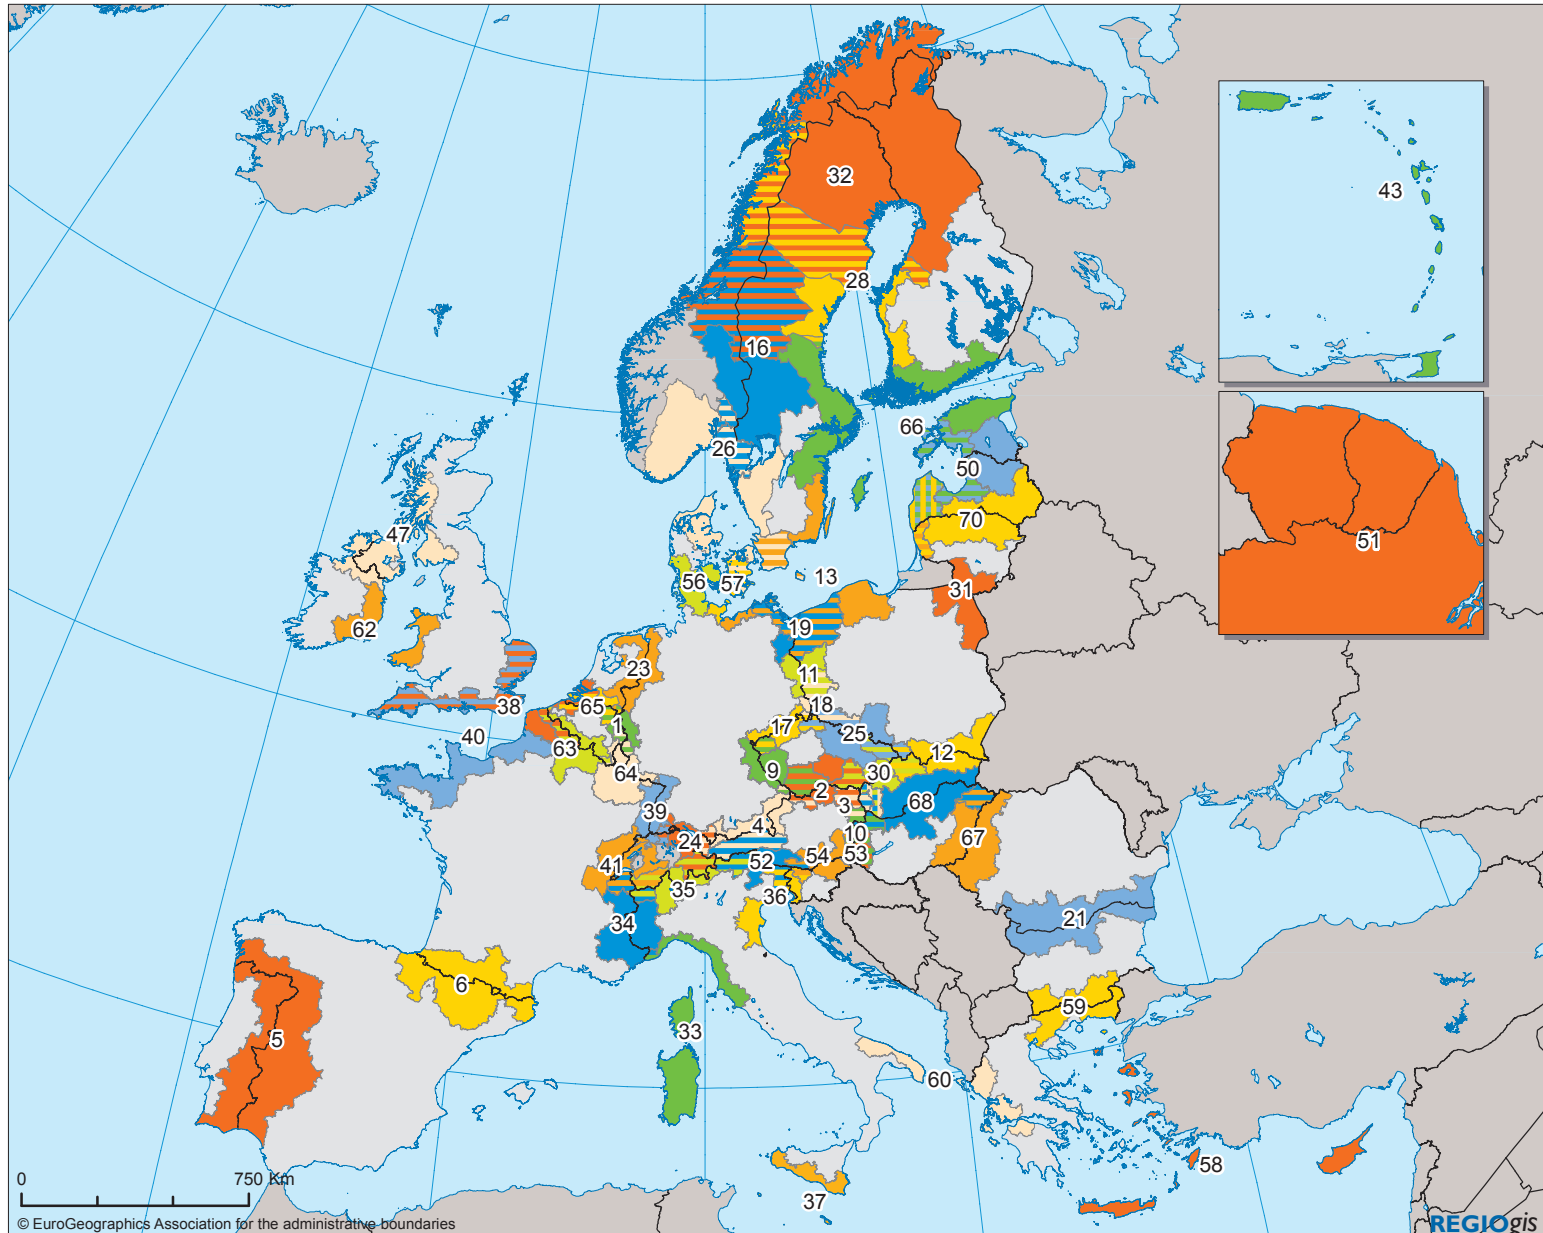

European Commission
DG Regional Policy

Structural Funds 2007 - 2013: Cross-border Cooperation programmes

CCI programme codes:

2007CB163PO0..

- 1 Euregio Maas Rhein
- 2 Österreich - Česká Republika
- 3 Slovensko - Österreich
- 4 Deutschland/Bayern - Österreich
- 5 España - Portugal
- 6 España - France - Andorra
- 9 Bayern - Česká Republika
- 10 Österreich - Magyarország
- 11 Województwo Lubuskie - Brandenburgia
- 12 Polska - Slovensko
- 13 South Baltic
- 16 Sverige - Norge
- 17 Sachsen - Česká Republika
- 18 Sachsen - Polska
- 19 Mecklenburg-Vorpommern / Brandenburg-Zachodniopomorskie
- 21 România - България/Bulgaria
- 23 Deutschland - Nederland
- 24 Alpenrhein-Bodensee-Hochrhein
- 25 Česká Republika - Polska
- 26 Öresund-Kattegat-Skagerrak
- 28 Botnia-Atlantica
- 30 Česká Republika - Slovensko
- 31 Lietuva - Polska
- 32 Nord
- 33 Italia - France Maritime
- 34 Italia - France ALCOIRA
- 35 Italia - Schweiz / Suisse / Svizzera
- 36 Italia - Slovenija
- 37 Italia - Malta
- 38 Deux Mers
- 39 Rhin supérieur - Oberrhein
- 40 France (Manche) - England
- 41 France - Schweiz / Suisse / Svizzera
- 43 Espace Caraïbes
- 47 Northern Ireland, the Border Region of Ireland and Western Scotland
- 50 Eesti - Latvija
- 51 Amazonie
- 52 Italia - Österreich
- 53 Slovenija - Magyarország
- 54 Slovenija - Österreich
- 56 Syddanmark - Schleswig - K.E.R.N.
- 57 Fehmarnbelt region
- 58 ΕΛΛΑΔΑ - ΚΥΠΡΟΣ
- 59 Ελλάδα / Elláda - България/Bulgaria
- 60 Ελλάδα / Elláda - Italia
- 62 Ireland - Wales
- 63 France-Wallonie-Vlaanderen
- 64 Grande Région
- 65 Vlaanderen - Nederland
- 66 Central Baltic
- 67 Magyarország - România
- 68 Magyarország - Slovensko
- 70 Latvija - Lietuva