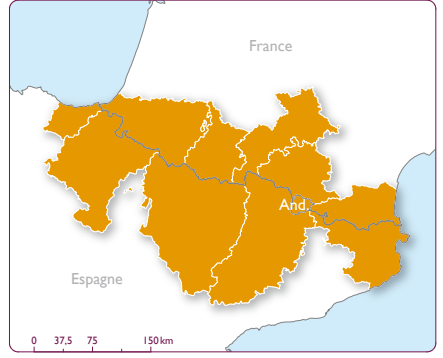

Coopération transfrontalière

2007-2013

France / Belgique

France / Espagne

France / Italie îles

France / Italie
Alcotra

France / Belgique / Suisse
Rhin supérieur

France / R-U / Belg. / Pays-B.
Programme Sud mer du Nord

France / Belg. / All. / Lux.

France / Royaume-Uni
Programme Manche

France / Suisse