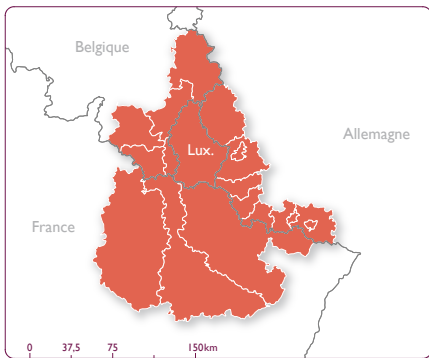

Coopération transfrontalière

2007-2013

France / Belgique

France / Espagne

France / Italie îles

France / Italie
Alcotra

France / Belgique / Suisse
Rhin supérieur

France / R-U / Belg. / Pays-B.
Programme Sud mer du Nord

France / Belg. / All. / Lux.

France / Royaume-Uni
Programme Manche

France / Suisse