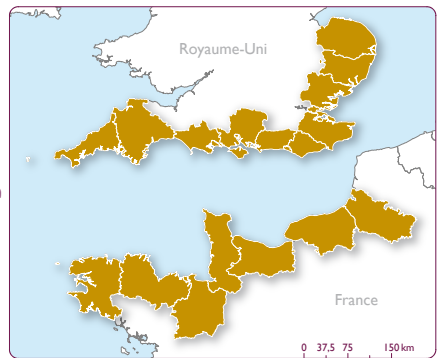

Coopération transfrontalière

2007-2013

France / Belgique

France / Espagne

France / Italie îles

France / Italie
Alcotra

France / Belgique / Suisse
Rhin supérieur

France / R-U / Belg. / Pays-B.
Programme Sud mer du Nord

France / Belg. / All. / Lux.

France / Royaume-Uni
Programme Manche

France / Suisse