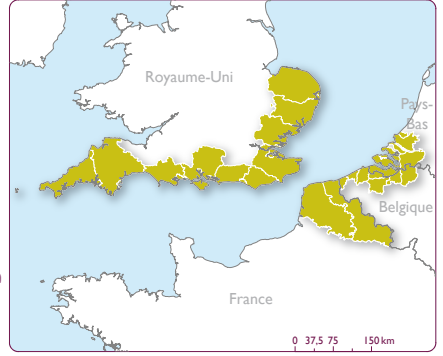

Coopération transfrontalière

2007-2013

France / Belgique

France / Espagne

France / Italie îles

France / Italie
Alcotra

France / Belgique / Suisse
Rhin supérieur

France / R-U / Belg. / Pays-B.
Programme Sud mer du Nord

France / Belg. / All. / Lux.

France / Royaume-Uni
Programme Manche

France / Suisse